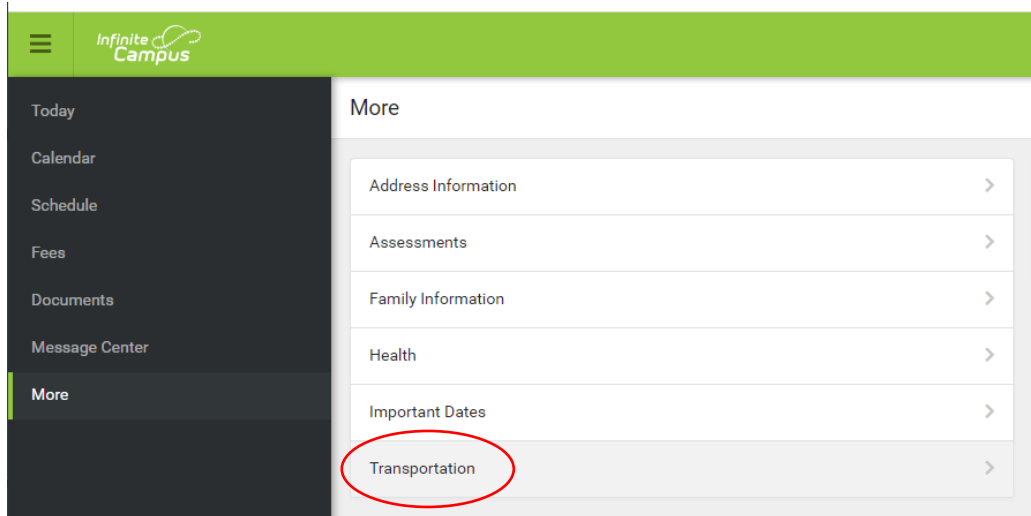

Click More

Click Transportation

Espanol

White Plains School District

Información de transporte en el portal para padres o estudiantes de IC

Inicie sesión en <https://ic.wpcsd.k12.ny.us/campus/portal/wp.jsp> o use la aplicación Campus Student o Parent en su teléfono.

Click More

Click Transportation