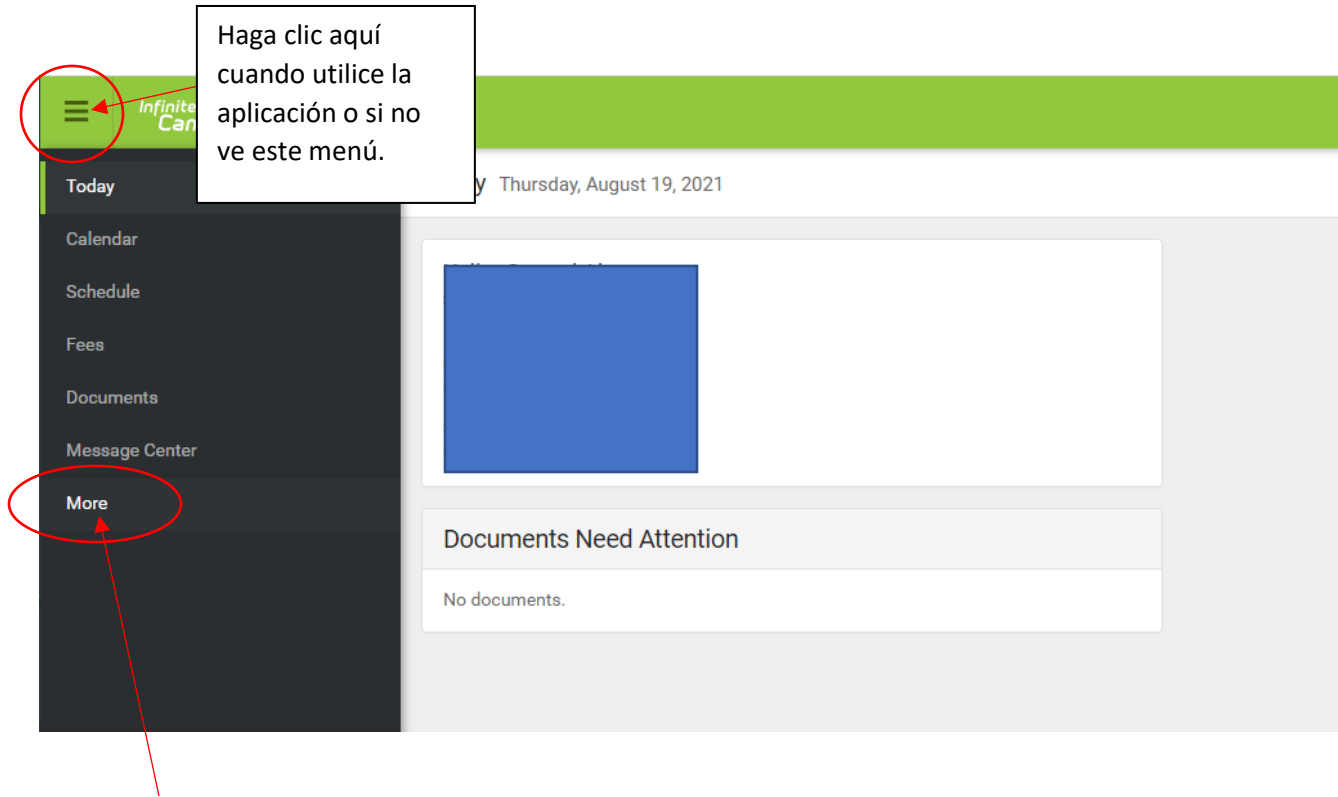

Click More

Click Transportation

Espanol

White Plains School District

Información de transporte en el portal para padres o estudiantes de IC

Inicie sesión en <https://ic.wpcsd.k12.ny.us/campus/portal/wp.jsp> o use la aplicación Campus Student o Parent en su teléfono.