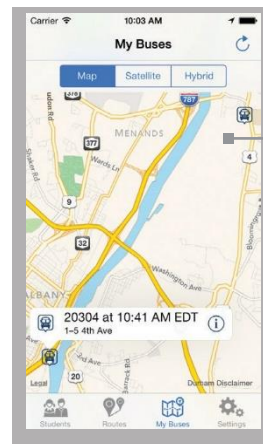

**Tu estudiante tu bus  
en la punta de tus dedos.**

Nuestro objetivo es proporcionar a los padres y tutores un mayor sentido de comodidad y visibilidad con el transporte de su estudiante. Estamos orgullosos de ofrecer nuestra aplicación que le permite monitorear el autobús de su estudiante: Durham Bus Tracker®. Durham Bus Tracker® le permite ver la ubicación actual del autobús escolar de su estudiante. Información sobre la ruta, casi en tiempo real, incluidos los horarios de llegada programados y estimados a su parada.

O acceso Durham BusTracker® de tu computadorar: [m.durhambustracker.com](http://m.durhambustracker.com)

2. Crear un nombre de usuario y contraseña seguros

3. Ingrese su estado, cliente

Ubicación del centro de servicio, número de identificación del estudiante y apellido del niño

4. Inicia sesión y sigue tu autobús.

Ver múltiples paradas A lo largo de la ruta, incluidos los horarios de llegada programados para cada parada.

ACTUAL APP VIEW: "Routes" screen

Ver todos los autobuses de sus estudiantes simultáneamente

## BEGIN BUS TRACKING IMMEDIATELY

Students

Enter all of your students into the app  
to be viewed simultaneously

Settings

Modify and update your account through  
this portal