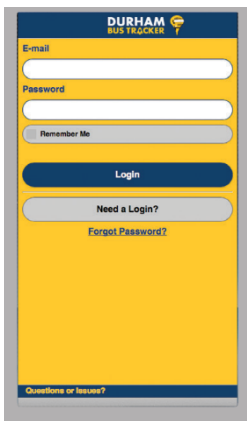

**PARA PADRES Y TUTORES
SENCILLO. A SALVO. SEGURO.**

WWW.DURHAMSCHOOLSERVICES.COM/DURHAMBUSTRACKER

1. Descarga la aplicación gratis:

Escanee este código QR con su teléfono inteligente para descargar la aplicación inmediatamente

O acceso Durham BusTracker® de tu computadorar: m.durhambustracker.com

2. Crear un nombre de usuario y contraseña seguros

3. Ingrese su estado, cliente

Ubicación del centro de servicio, número de identificación del estudiante y apellido del niño

4. Inicia sesión y sigue tu autobús.