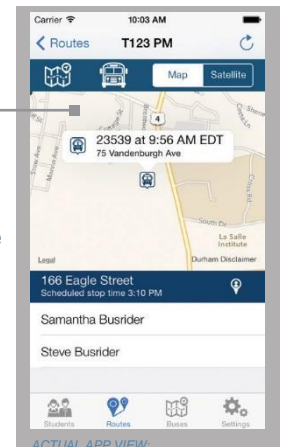

O acceso Durham BusTracker® de tu computadorar: [m.durhambustracker.com](http://m.durhambustracker.com)

2. Crear un nombre de usuario y contraseña seguros

3. Ingrese su estado, cliente

Ubicación del centro de servicio, número de identificación del estudiante y apellido del niño

4. Inicia sesión y sigue tu autobús.

Ver múltiples paradas A lo largo de la ruta, incluidos los horarios de llegada programados para cada parada.

ACTUAL APP VIEW: "Routes" screen

Ver todos los autobuses de sus estudiantes simultáneamente